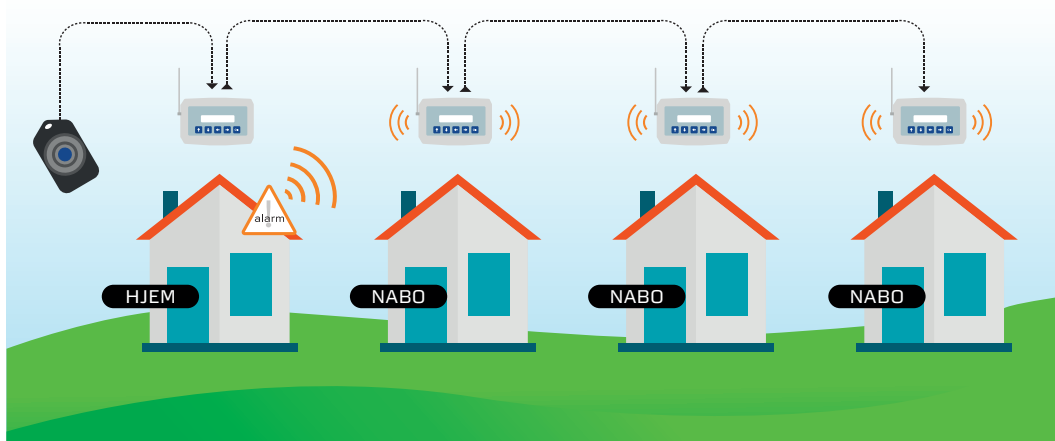

ADRESSE

Erhvervsvej 33
DK-9632 Møldrup

KONTAKT

Tlf: +45 91 55 58 63
Fax: +45 86 69 22 27
info@nabolink.dk
www.nabolink.dk